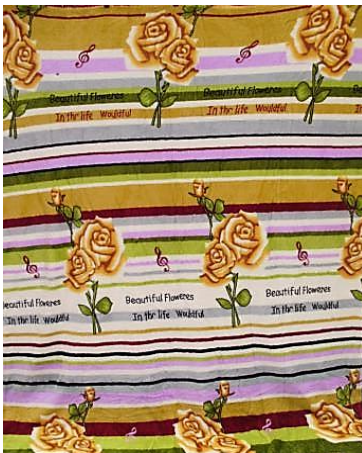

KATALOG SELIMUT BULU LEMBUT

LITTLE ANGEL MOTIF DEWASA

Uk. 180 x 200 cm. Berat: 2pcs/1kg

Harga Retail Satuan: 120.000/pc

Harga Reseller dan Lusinan silahkan hub.kami melalui sms, email maupun telpon

Update: 1 November 2011

BURBERRY

DKNY

LV Terang

CHANNEL

KOTAK HIJAU

MAWAR GARIS

ROSE UNGU

SERIDAN