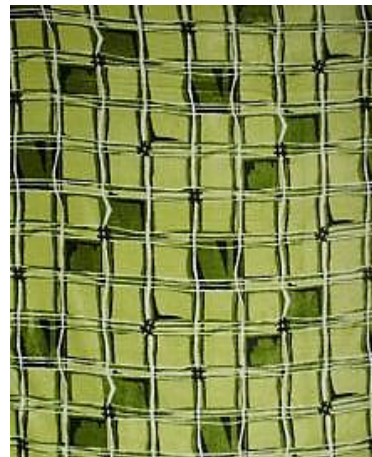

KOTAK HIJAU